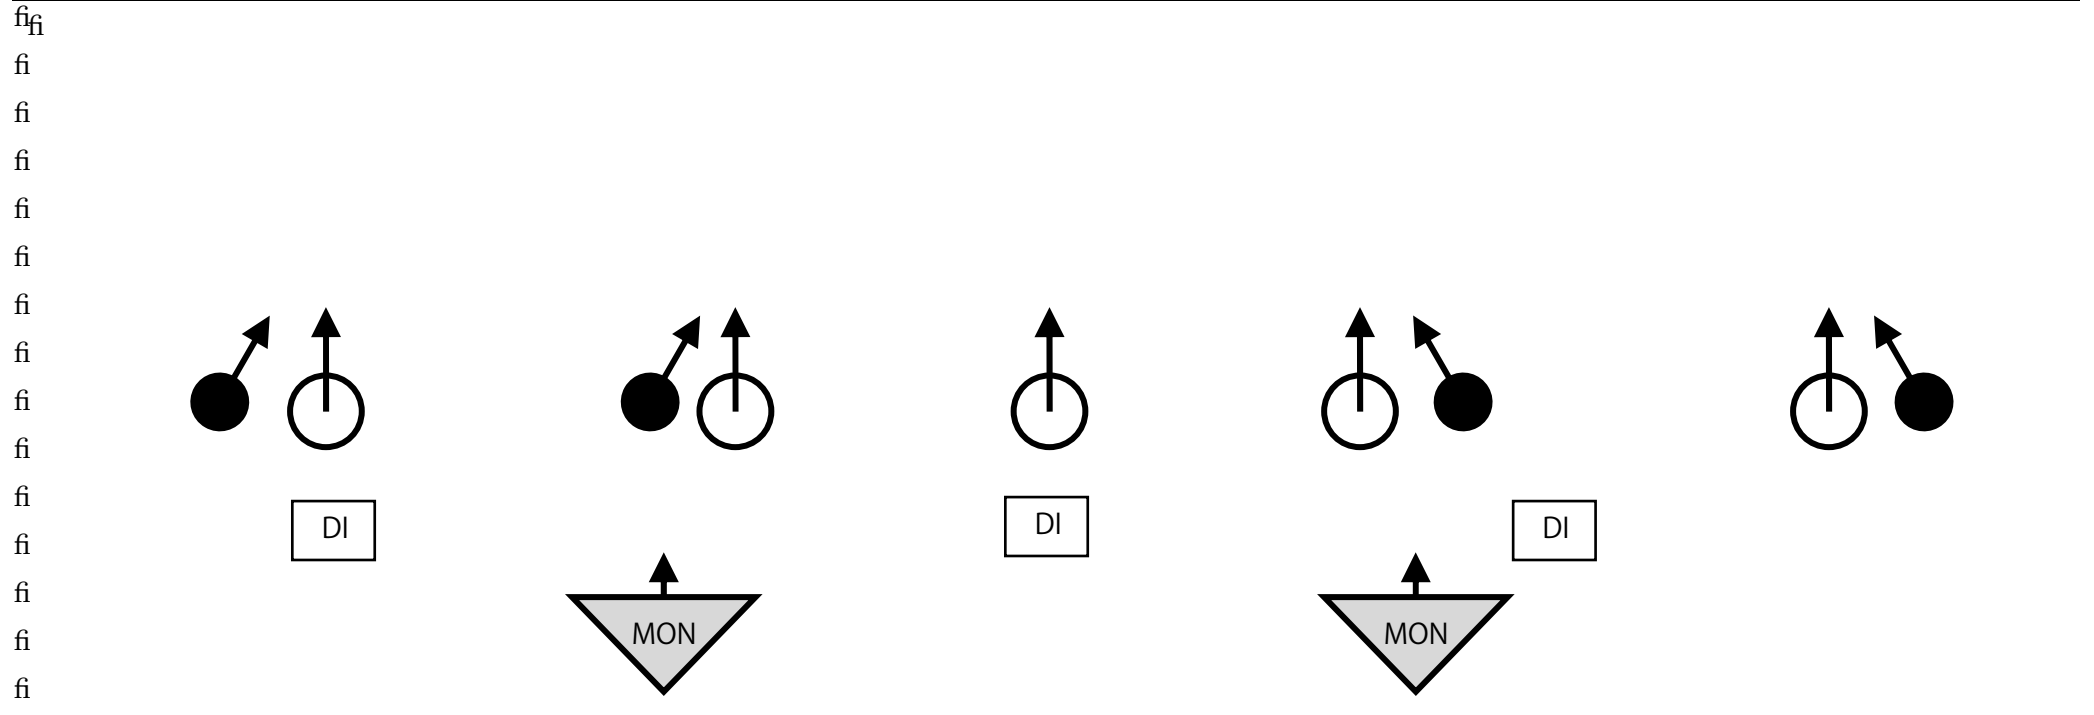

<< OYAMA ALOHA Festival2021ステージセット図 >>

グループ名・出演者名	人数	使用楽器	マイク		椅子 脚
			楽器用 本	ボーカル用 本	
	人				

客席側

-  楽器用のマイク
-  ボーカル用のマイク
-  モニター
-  ダイレクトボックス

※客席側から見たステージ図です。  
 ※使用可能機材は、ボーカルマイク×5本、楽器用D I×3個、楽器用マイク×4本です。(増やした記号は記入してください)  
 ※編成、人数、使用楽器、アウトライン等を具体的にご記入ください。  
 ※会場には、ギターアンプ、ベースアンプ、ドラムセットはありません(持ち込みの場合は各自でお願いします)  
 ※譜面台はありませんので、必要な方はお持ちください。  
 ※出演決定後の変更はできません