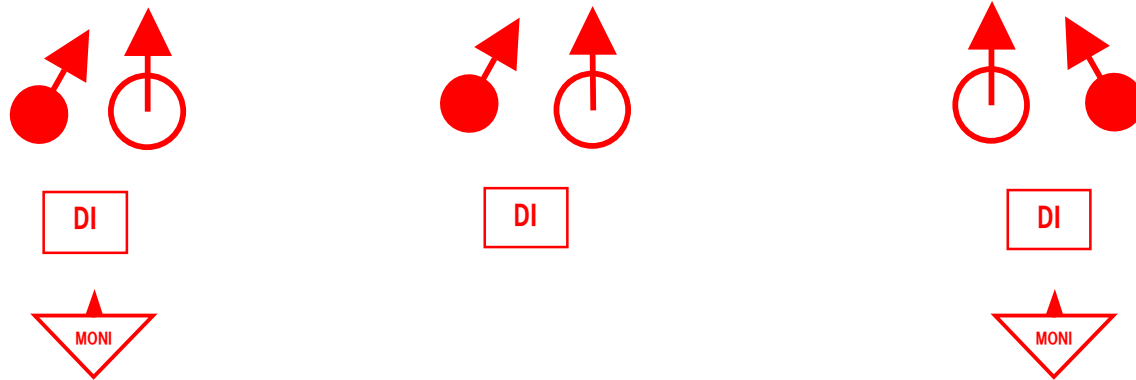

<< OYAMA ALOHA Festival 2020 ウクレレフレンズ部門 ステージセット図 >>

個人・グループ名	人数	使用楽器	マイク		シールド
			楽器用	ボーカル用	
	人		本	本	本

客 席 側

楽器用のマイク

ボーカル用のマイク

ダイレクトボックス

※客席側から見たステージ図です。

※使用可能機材は、ボーカルマイク×3本、楽器用DI×3個、楽器用マイク×3本です。(増やしたい場合は、追加記入願います)

※立って演奏して頂きます。(イスが必要でしたら記入願います)

※編成、人数、使用楽器、アウトライン等を具体的にご記入ください。

※会場には、ギターアンプ、ベースアンプ、ドラムセットはありません(持ち込みの場合は各自で願います)

※譜面台・DI用シールドはありませんので、必要な方はお持ちください。

※出演決定後の変更はできません。

<< OYAMA ALOHA Festival 2020 ウクレレフレンズ部門 ステージセット図 >>

個人・グループ名	人数	使用楽器	マイク		シールド
			楽器用	ボーカル用	
ここに個人名、またはグループ名を記入...	5 人	ここに使用楽器一覧を記入...	<input type="checkbox"/> 本	<input type="checkbox"/> 本	<input type="checkbox"/> 本

見本

客 席 側

-  楽器用のマイク
-  ボーカル用のマイク
-  ダイレクトボックス

※客席側から見たステージ図です。
 ※使用可能機材は、ボーカルマイク×3本、楽器用DI×3個、楽器用マイク×3本です。(増やしたい場合は、追加記入願います)
 ※立って演奏して頂きます。(イスが必要でしたら記入願います)
 ※編成、人数、使用楽器、アウトライン等を具体的にご記入ください。
 ※会場には、ギターアンプ、ベースアンプ、ドラムセットはありません(持ち込みの場合は各自で願います)
 ※譜面台・DI用シールドはありませんので、必要な方はお持ちください。
 ※出演決定後の変更はできません。