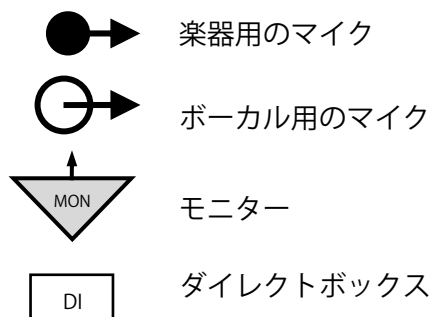

<< OYAMA ALOHA Festival ステージセット図 >>

グループ名・出演者名	人数	使用楽器	マイク		椅子 脚
			楽器用	ボーカル用	
	人		本	本	

客 席 側

※客席側から見たステージ図です。

※使用可能機材は、ボーカルマイク×5本、楽器用D I×3個、楽器用マイク×4本です。（増やした記号は記入してください）

※編成、人数、使用楽器、アウトライン等を具体的にご記入ください。

※会場には、ギターアンプ、ベースアンプ、ドラムセットはありません（持ち込みの場合は各自でお願いします）