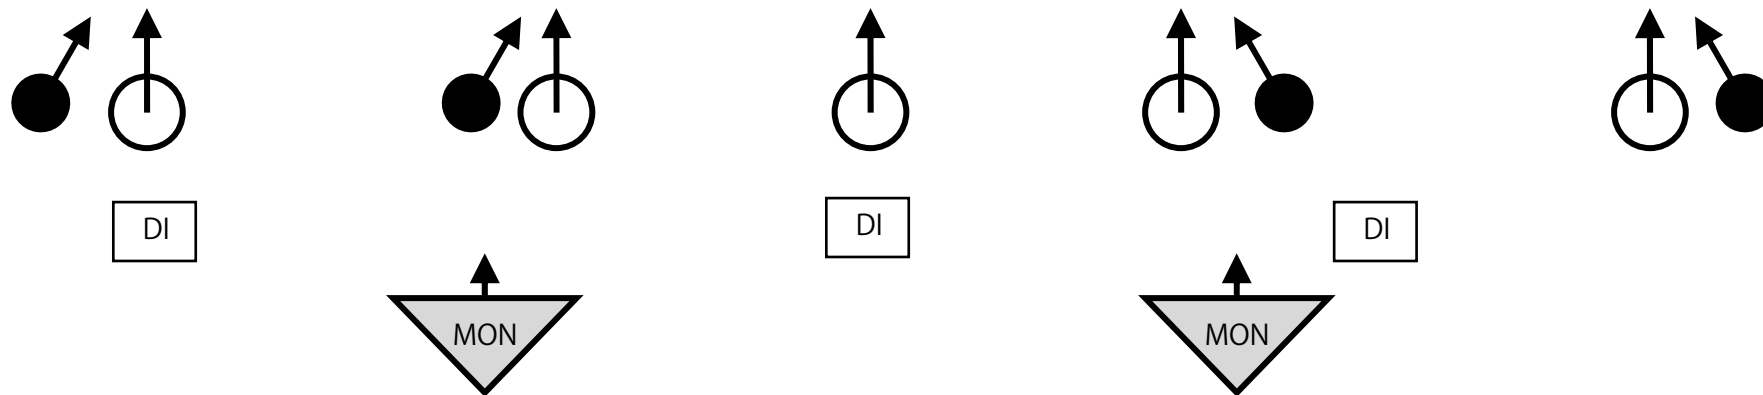

<< OYAMA ALOHA Festival ステージセット図 >>

グループ名・出演者名	人数	使用楽器	マイク		椅子 脚
			楽器用	ボーカル用	
	人		本	本	

客 席 側

※客席側から見たステージ図です。

※使用可能機材は、ボーカルマイク×5本、楽器用D I×3個、楽器用マイク×4本です。（増やした記号は記入してください）

※編成、人数、使用楽器、アウトライン等を具体的にご記入ください。

※会場には、ギターアンプ、ベースアンプ、ドラムセットはありません（持ち込みの場合は各自でお願いします）