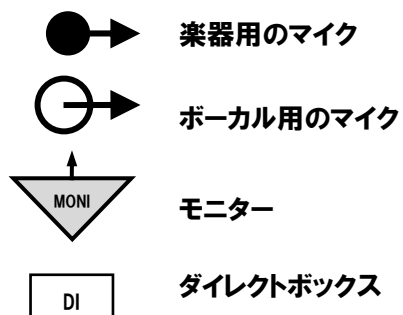

<< OYAMA ukulele Festival2019 ステージセット図 >>

グループ名・出演者名	人数	使用楽器	マイク		椅子 脚
			楽器用 本	ボーカル用 本	
	人				

客 席 側

※客席側から見たステージ図です。
 ※使用可能機材は、ボーカルマイク×5本、楽器用DI×3個、楽器用マイク×4本です。(増やしたい場合は、記入してください)
 ※編成、人数、使用楽器、アウトライン等を具体的にご記入ください。
 ※会場には、ギターアンプ、ベースアンプ、ドラムセットはありません(持ち込みの場合は各自でお願いします)
 ※譜面台はありませんので、必要な方はお持ちください。
 ※出演決定後の変更はできません。