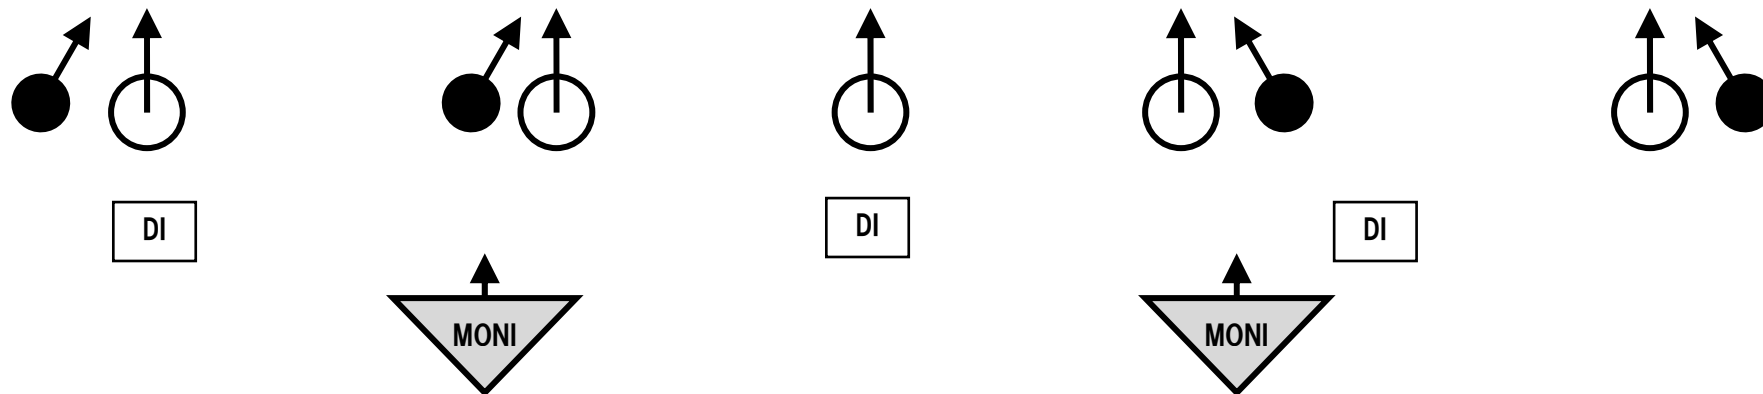

<< OYAMA ukulele Festival2019 ステージセット図 >>

グループ名・出演者名	人数	使用楽器	マイク		椅子 脚
			楽器用 本	ボーカル用 本	
	人				

客 席 側

※客席側から見たステージ図です。
 ※使用可能機材は、ボーカルマイク×5本、楽器用DI×3個、楽器用マイク×4本です。(増やしたい場合は、記入してください)
 ※編成、人数、使用楽器、アウトライン等を具体的にご記入ください。
 ※会場には、ギターアンプ、ベースアンプ、ドラムセットはありません(持ち込みの場合は各自でお願いします)
 ※譜面台はありませんので、必要な方はお持ちください。
 ※出演決定後の変更はできません。